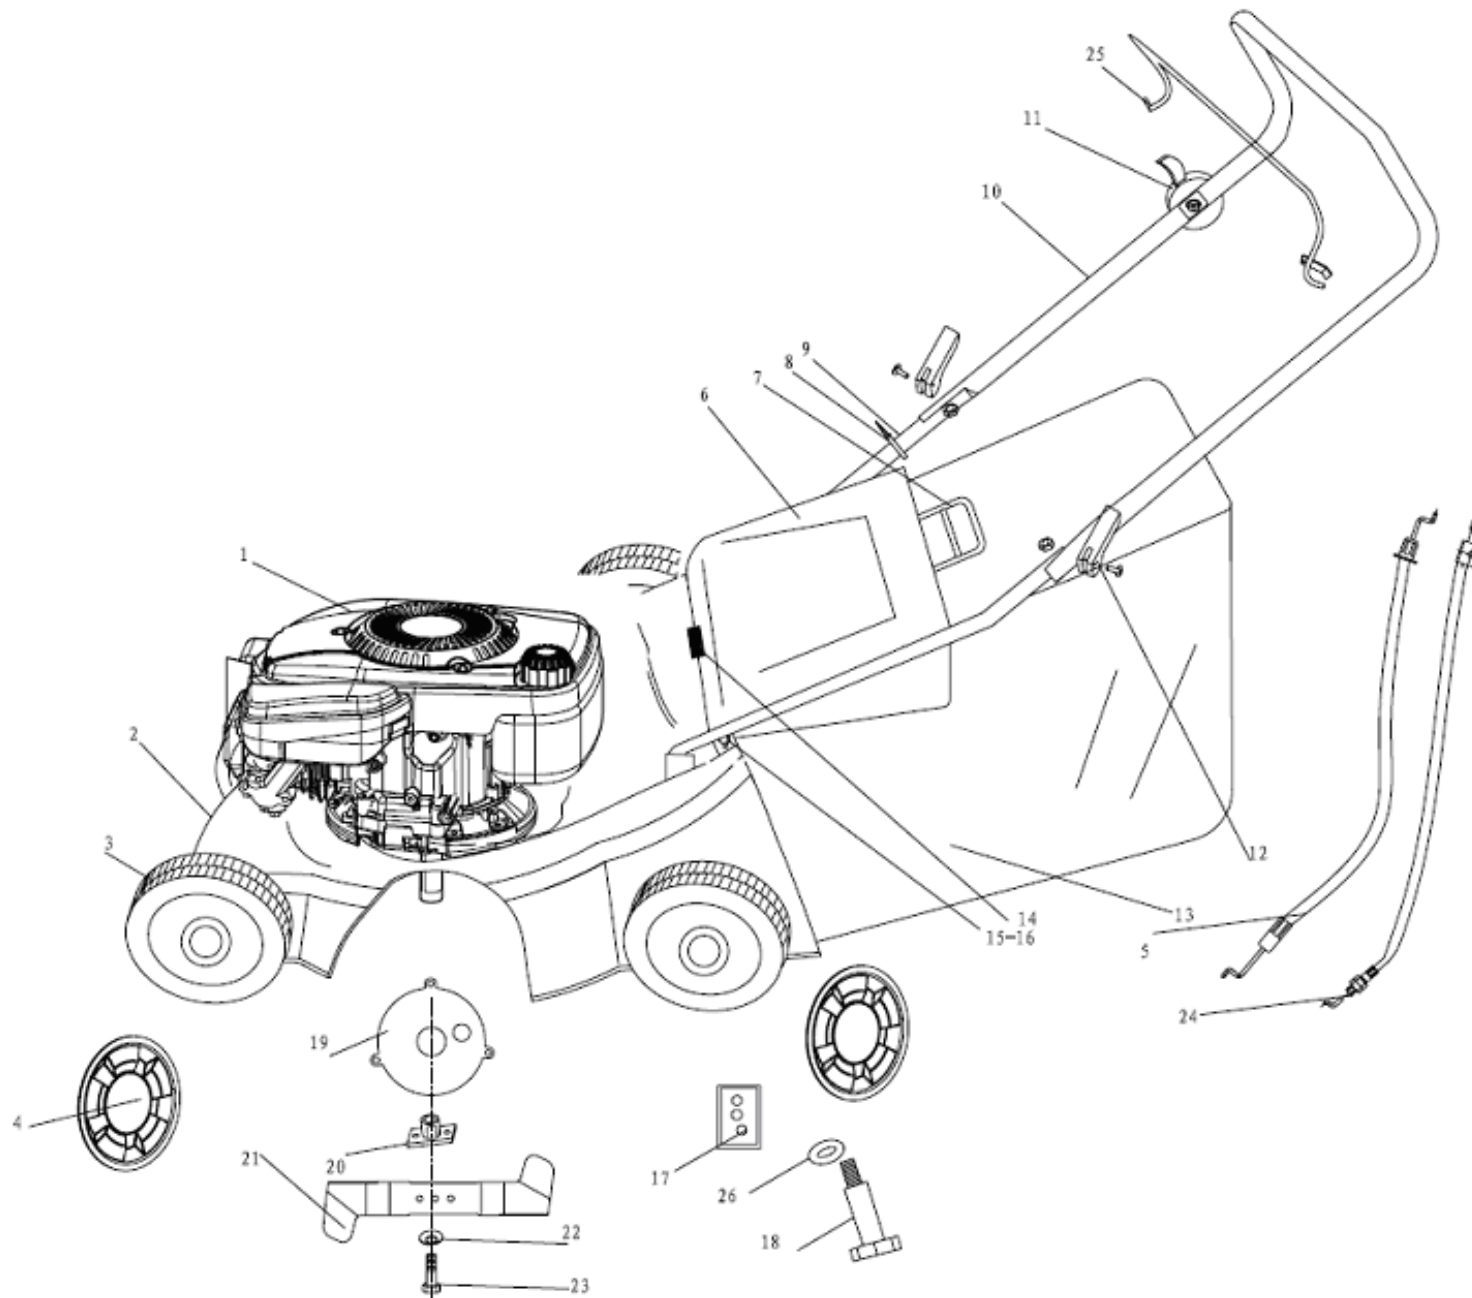

Tondeuse Poussée thermique

Manuel Pièces de Rechange

Ensemble Tondeuse Poussée LS40

Rep/N°	Libellé	Rep/N°	Libellé
1	Moteur Sanli OHV 4T-118	14	Ressort de volet de bac
2	Carter de tonte	15	Axe de volet de bac
3	Roue (4)	16	Circlip
4	Cache roue	17	Plaque de hauteur de coupe
5	Câble régime moteur	18	Axe de roue (Pas à gauche)
6	Volet de bac	19	Plaque de protection
7	Armature de bac	20	Moyeu de lame
8	Collier plastique	21	Lame 40cm
9	Bras inférieur	22	Rondelle
10	Guidon supérieur	23	Vis de lame
11	Manette régime moteur	24	Câble coupure et frein moteur
12	Levier verrouillage guidon	25	Poignée présence opérateur
13	Toile de bac	26	Rondelle axe de roue

REFERENCE DE COMMANDE PIECES TONDEUSE

Rep/N°	Réf Sanli	Gencod	Libellé
1	1169	3700554611697	Moteur Sanli OHV 4T-118 cm3
2	1170	3700554611703	Carter de tonte
3 ;4	1171	3700554611710	Kit roue
17 ;18 ;26	1715	3700554617156	Kit boulon de roue gauche
17 ;18 ;26	1716	3700554617163	Kit boulon de roue droite
7 ;13	1172	3700554611727	Bac complet
6 ;14 ;15 ;16	1173	3700554611734	Kit volet de bac
20 ;22 ;23	1127	3700554611277	Kit fixation lame
21	1174	3700554611741	Lame 40 cm
5 ;11	1175	3700554611758	Câble régime moteur
12	1137	3700554611376	Verrouillage guidon
24	1176	3700554611765	Câble coupure moteur
25	1718	3700554617187	Poignée présence opérateur